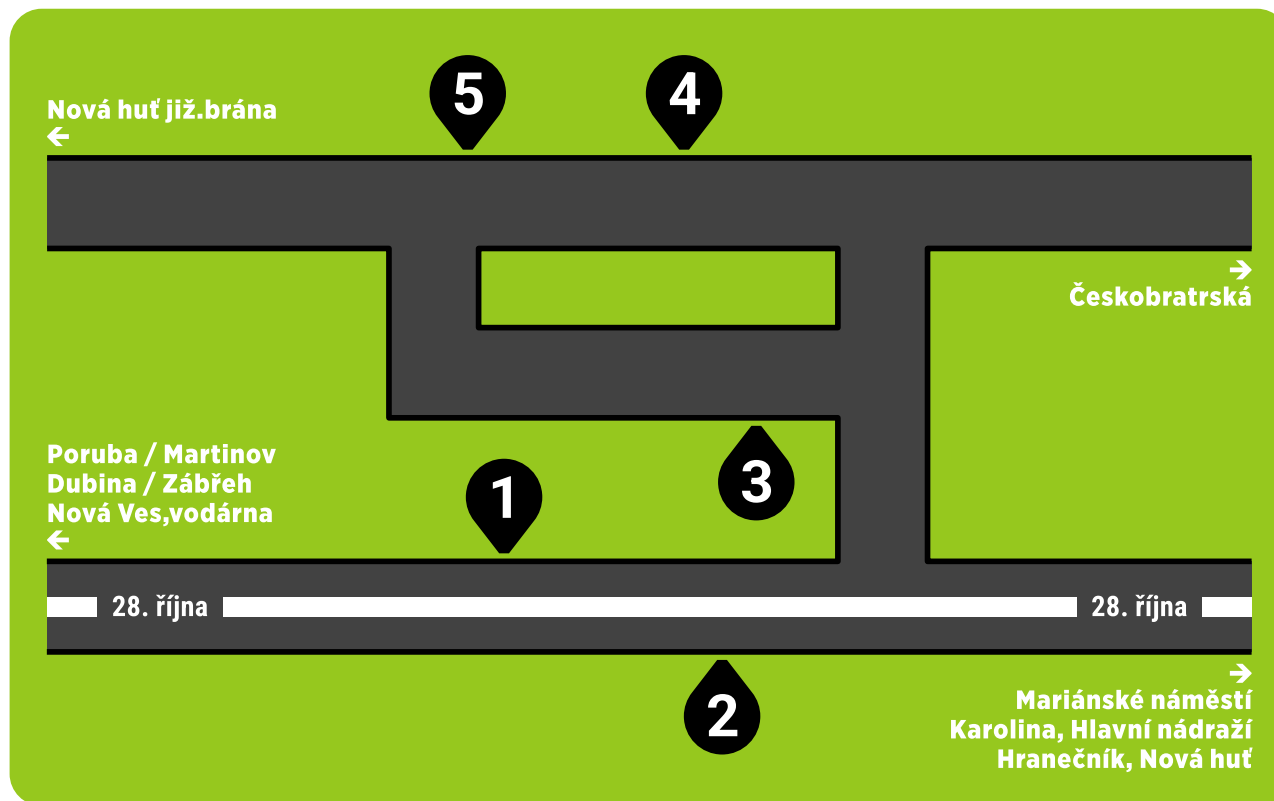

### STANOVIŠTĚ č. 1 / Platform no. 1

-  **3** → Poruba,vozovna (přes Svinov,mosty)
-  **4** → Martinov (přes Svinov,mosty)
-  **8** → Poruba,Vřesinská (přes Svinov,mosty)
-  **18** → Dubina (přes Hulvácká, ÚMOB Jih)
-  **19** → Martinov (přes Svinov,mosty)

### STANOVIŠTĚ č. 2 / Platform no. 2

-  **3** → Dubina (přes Vítkovice,Mírové nám., ÚMOB Jih)
-  **4** → Hranečník/ Nová huť již.brána (přes Karolina)
-  **8** → Hl. nádraží/ Mor. Ostrava,Plynárny (přes Křížíkova)
-  **18** → Hlavní nádraží (přes Karolina)
-  **19** → Dubina (přes Vítkovice,Mírové nám., SPORT ARÉNA)

### STANOVIŠTĚ č. 3 / Platform no. 3

-  **107** → Hranečník/ Bartovice,Ještěrka (přes Českobratrská)
-  **112** → Hlavní nádraží (přes Českobratrská)

### STANOVIŠTĚ č. 5 / Platform no. 5

-  **57** → Vítkovice,Mírové nám.  
/ Nová huť již.brána