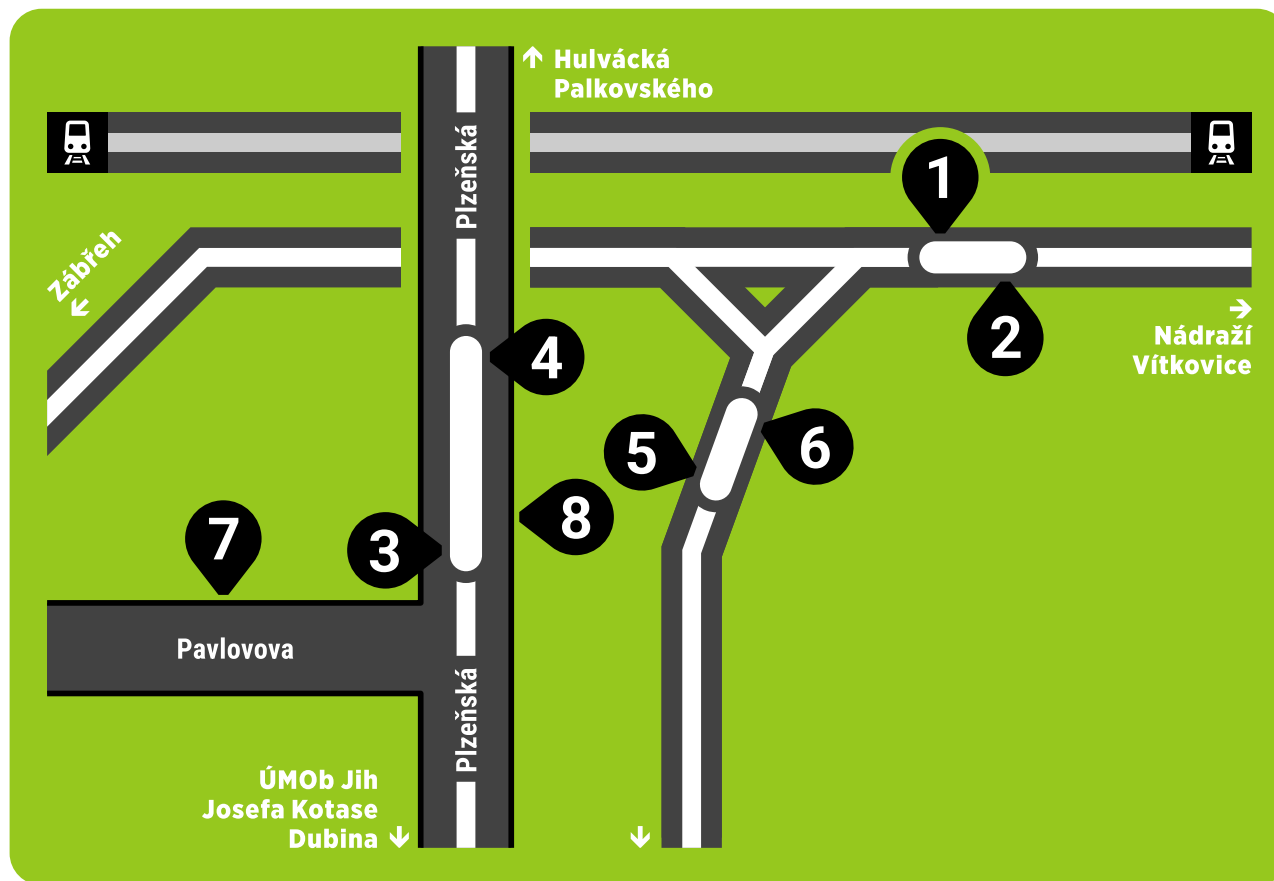

STANOVIŠTĚ ZASTÁVKY

/ Stop platforms

Rodinná

STANOVIŠTĚ č. 1 / Platform no. 1

11 → Zábřeh (přes Zábřeh, vodárna, Kino Luna)

13 → Zábřeh (přes Zábřeh, vodárna, Kino Luna)

STANOVIŠTĚ č. 2 / Platform no. 2

11 → Poruba, vozovna (přes SPORT ARÉNA, Svinov, mosty)

13 → Hranečnick (přes SPORT ARÉNA, Mariánské náměstí)

STANOVIŠTĚ č. 3 / Platform no. 3

3 → Dubina (přes ÚMOB Jih, Josefa Kotase)

17 → Dubina (přes ÚMOB Jih, Josefa Kotase)

18 → Dubina (přes ÚMOB Jih, Josefa Kotase)

STANOVIŠTĚ č. 4 / Platform no. 4

3 → Poruba, vozovna (přes Palkovského, Svinov, mosty)

17 → Poruba, Vřesinská (přes Hulvácká, Svinov, mosty)

18 → Hlavní nádraží (přes Hulvácká, Hulváky, Karolina)

STANOVIŠTĚ č. 5 / Platform no. 5

15 → Dubina (přes ÚMOB Jih, Josefa Kotase)

STANOVIŠTĚ č. 6 / Platform no. 6

15 → Výškovice (přes Zábřeh, vodárna, Kino Luna)

STANOVIŠTĚ č. 7 / Platform no. 7

Provizorní zastávka na ul. Pavlovova
(v provozu dle oznámení dopravce)