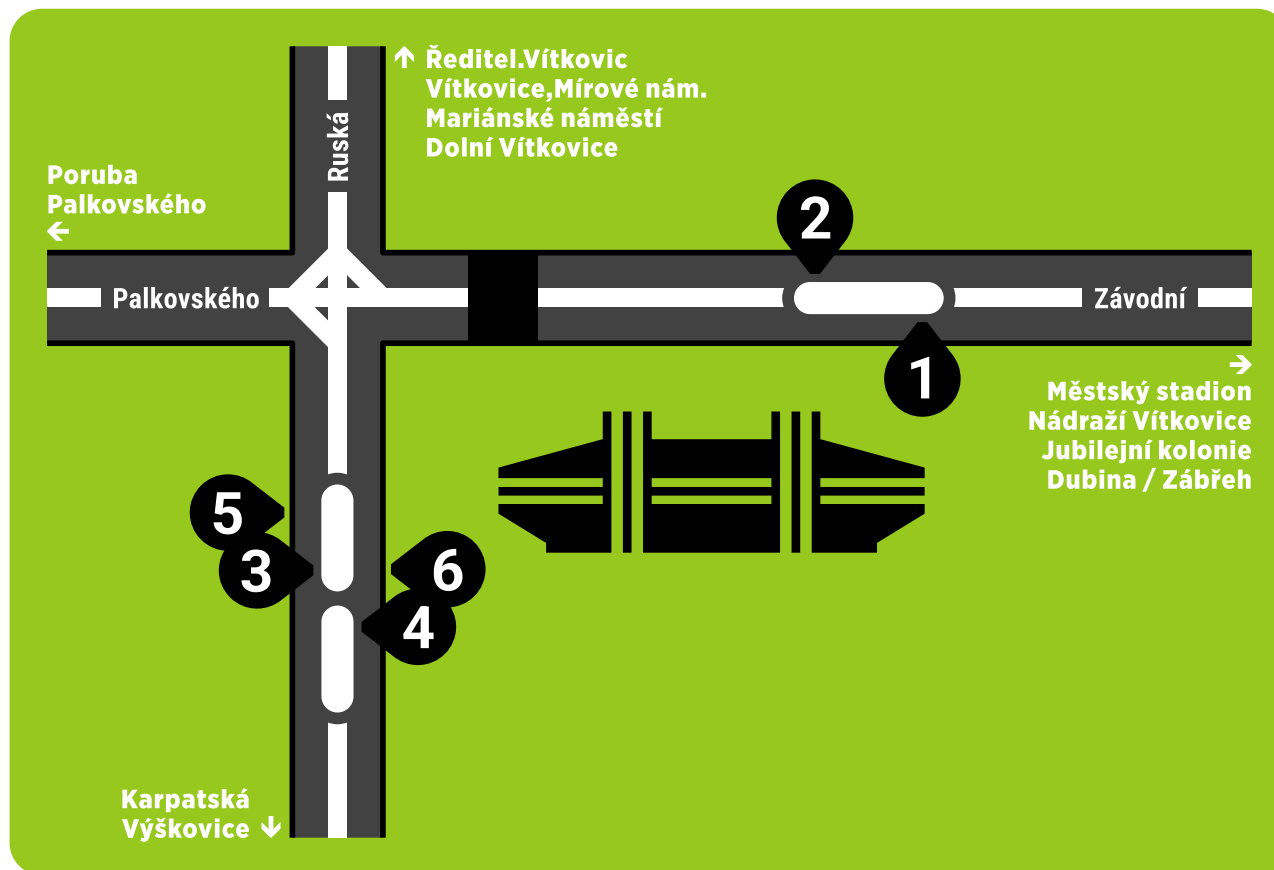

STANOVIŠTĚ ZASTÁVKY

/ Stop platforms

SPORT ARÉNA

STANOVIŠTĚ č. 1 / Platform no. 1

-  **1** → Dubina (přes Jubilejní kolonie, Josefa Kotase)
-  **11** → Zábřeh (přes Nádraží Vítkovice, Kino Luna)
-  **12** → Dubina (přes Jubilejní kolonie, Josefa Kotase)
-  **13** → Zábřeh (přes Nádraží Vítkovice, Kino Luna)
-  **19** → Dubina (přes Jubilejní kolonie, Josefa Kotase)

STANOVIŠTĚ č. 2 / Platform no. 2

-  **1** → Hl. nádraží (přes Ředitel. Vítkovic, Mariánské nám.)
-  **11** → Poruba, vozovna (přes Palkovského, Svinov, mosty)
-  **12** → Hranečník (přes Ředitel. Vítkovic, Mariánské nám.)
-  **13** → Hranečník (přes Ředitel. Vítkovic, Mariánské nám.)
-  **19** → Martinov (přes Ředitel. Vítkovic, Mariánské nám.)

STANOVIŠTĚ č. 3 / Platform no. 3

-  **2** → Výškovice (přes Karpatská, Kino Luna)
-  **7** → Výškovice (přes Karpatská, Kino Luna)

STANOVIŠTĚ č. 4 / Platform no. 4

-  **2** → Hl. nádraží (přes Ředitel. Vítkovic, Mariánské nám.)
-  **7** → Poruba, Vřesinská (přes Palkovského, Svinov, mosty)

STANOVIŠTĚ č. 5 / Platform no. 5
 Provizorní zastávka na ul. Ruská
 (v provozu dle oznámení dopravce)

STANOVIŠTĚ č. 6 / Platform no. 6
 Provizorní zastávka na ul. Ruská
 (v provozu dle oznámení dopravce)