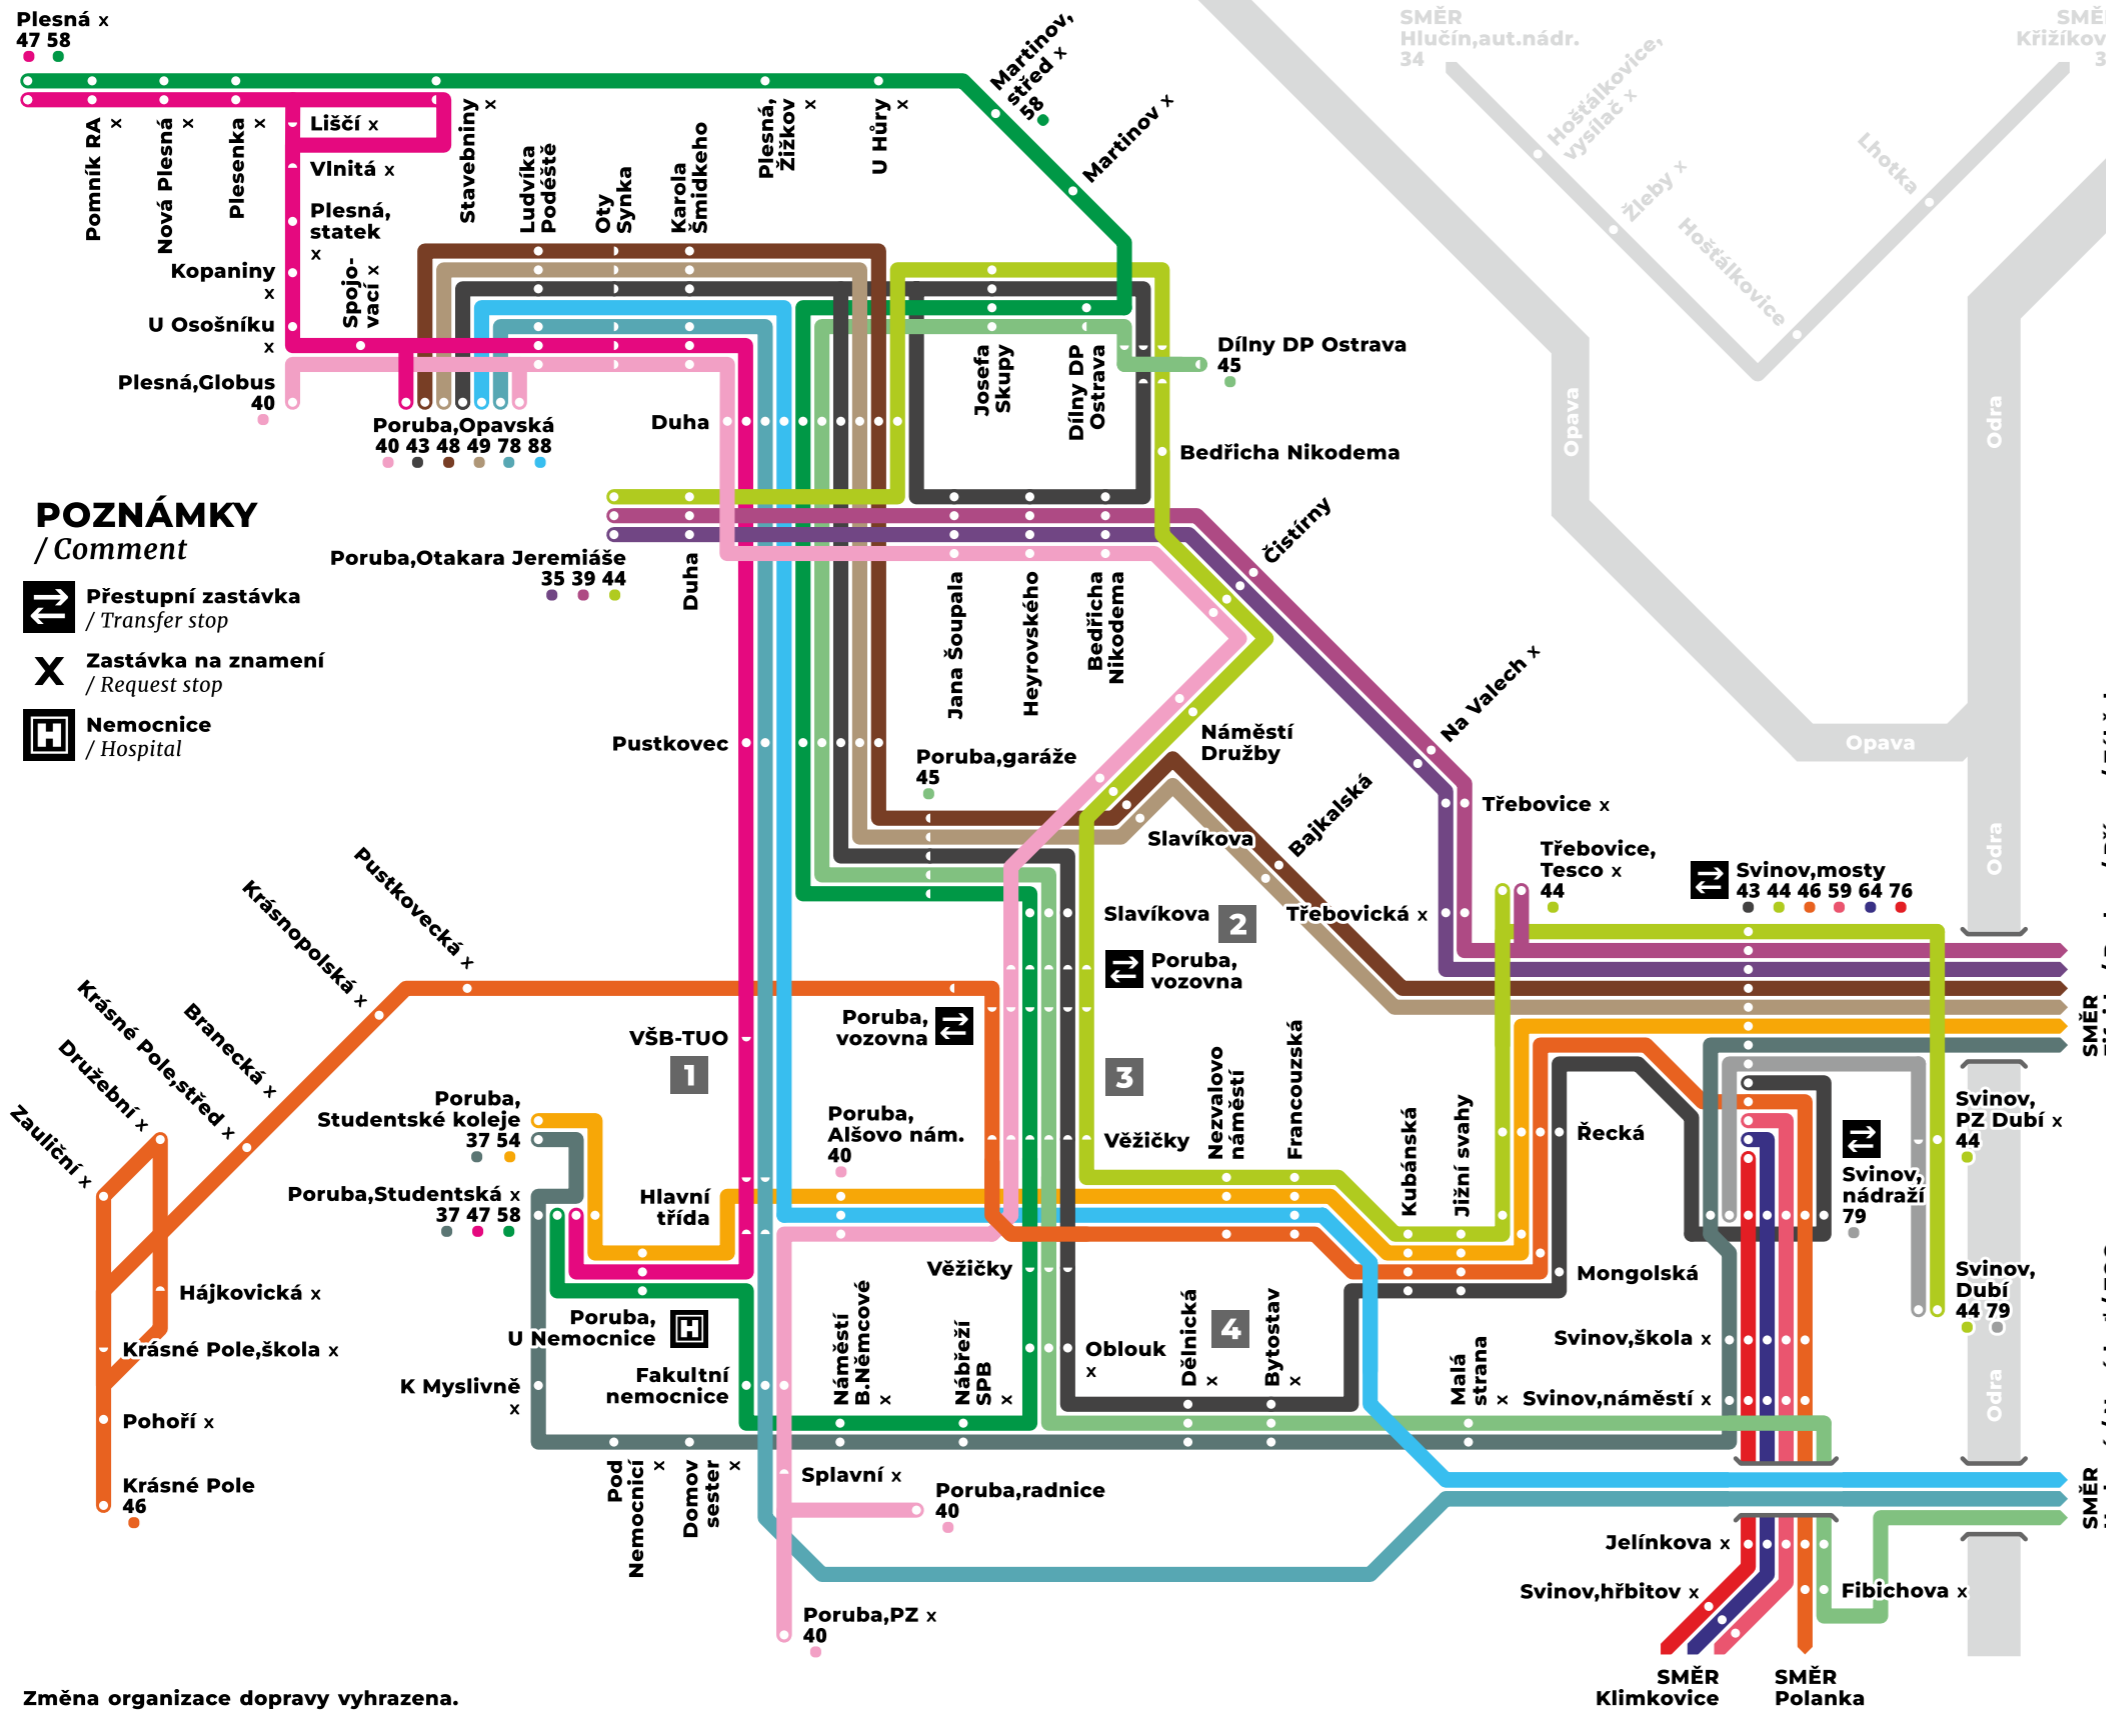

SCHÉMA AUTOBUSOVÉ DOPRAVY OV-PORUBA, MARTINOV, PLESNÁ, KR. POLE, SVINOV

/ Bus transport plan

POZNÁMKY / Comment

Přestupní zastávka
/ Transfer stop

Zastávka na znamení
/ Request stop

Nemocnice
/ Hospital

TRASY LINEK / Line routes