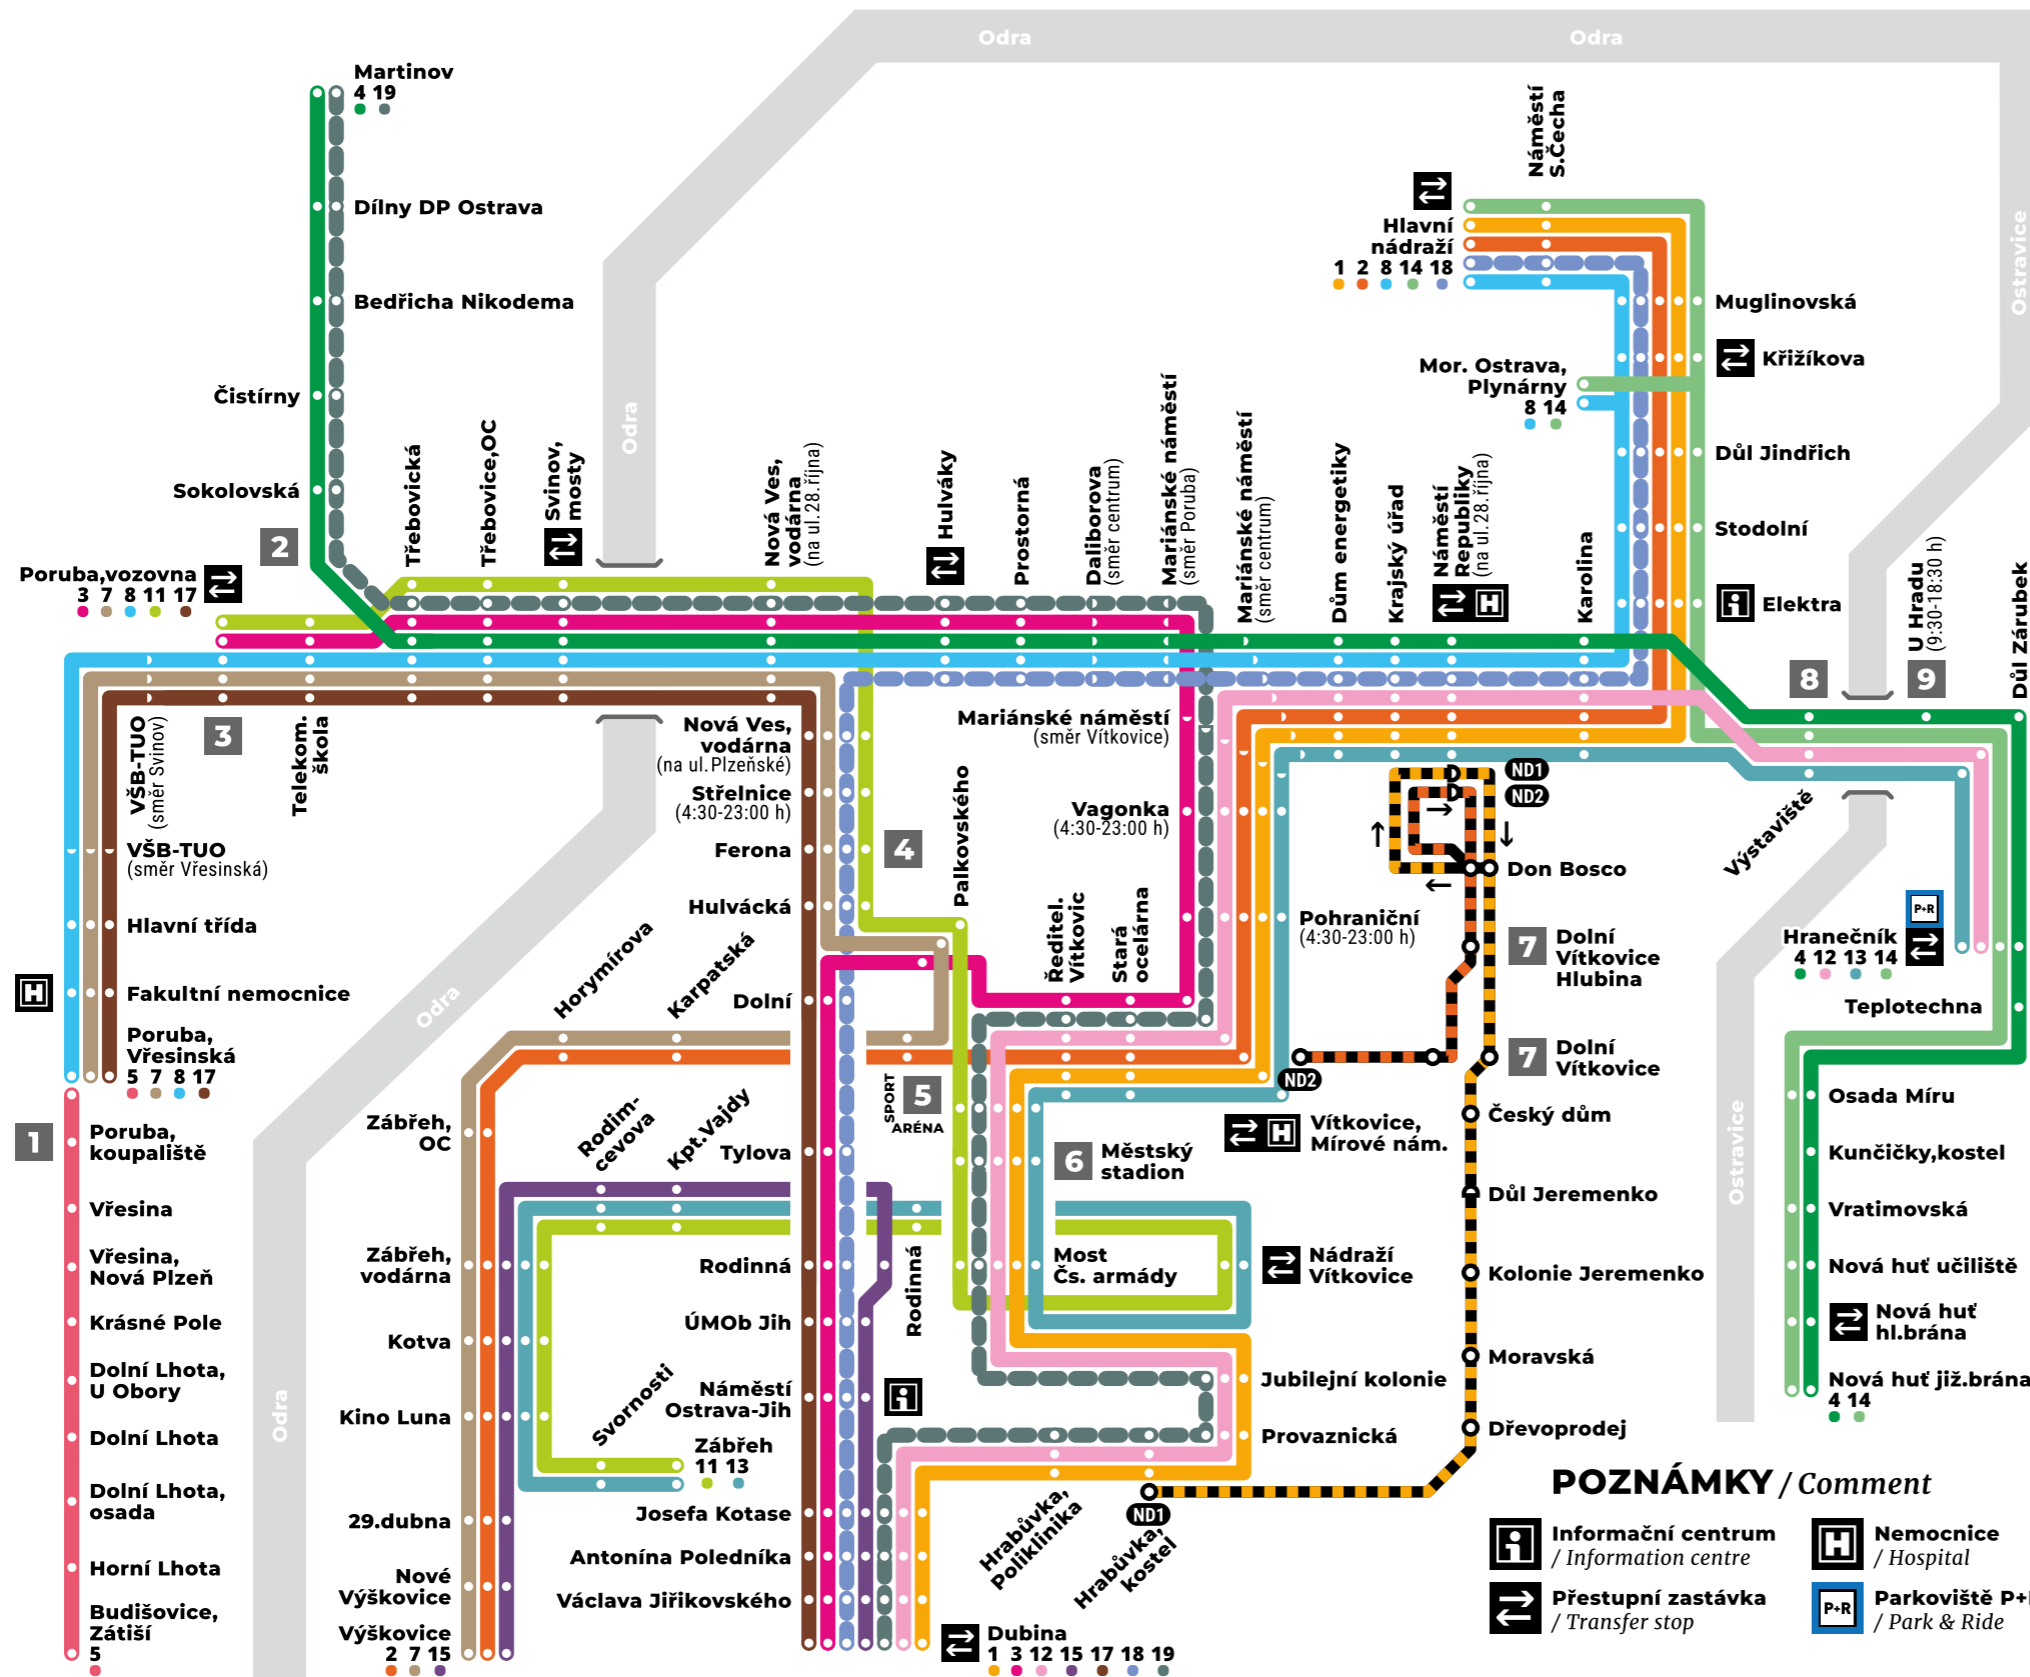

# SCHÉMA TRAMVAJOVÉ DOPRAVY MĚSTO OSTRAVA

/ Tram transport plan

## TRASY LINEK / Line routes

- 1** Hlavní nádraží - Karolína - Dolní Vítkovice - Dřevoprodej - Dubina
- 2** Hlavní nádraží - Karolína - Dolní Vítkovice - SPORT ARÉNA - Karpatská - Kotva - Výškovice
- 3** Poruba,vozovna - Svinov,mosty - Hulváky - Vagonka - Palkovského - ÚMOB Jih - Dubina
- 4** Martinov - Svinov,mosty - Hulváky - Karolína - Hranečnick - Nová huť již.brána
- 5** Budišovice,Zátiší - Dolní Lhota - Krásné Pole - Vřesina - Poruba,Vřesinská
- 7** Poruba,Vřesinská - Svinov,mosty - Palkovského - SPORT ARÉNA - Karpatská - Kotva - Výškovice
- 8** Poruba,Vřesinská - Svinov,mosty - Hulváky - Karolína - Hlavní nádraží/Mor. Ostrava,Plynárny
- 11** Poruba,vozovna - Svinov,mosty - Hulvácká - SPORT ARÉNA - Kpt.Vajdy - Zábřeh
- 12** Hranečnick - Výstaviště - Karolína - Vagonka - SPORT ARÉNA - Provoznická - Dubina
- 13** Hranečnick - Výstaviště - Karolína - Dolní Vítkovice - Kpt.Vajdy - Kotva - Zábřeh
- 14** Nová huť již.brána - Hranečnick - Výstaviště - Elektra - Hlavní nádraží/Mor. Ostrava,Plynárny
- 15** Dubina - ÚMOB Jih - Kpt.Vajdy - Kotva - Výškovice
- 17** Poruba,Vřesinská - Svinov,mosty - Hulvácká - ÚMOB Jih - Dubina
- ND1** Hrabůvka,kostel - Kolonie Jeremenko - Don Bosco - Náměstí Republiky
- ND2** Vítkovice,Mírové nám. - Dolní Vítkovice - Don Bosco - Náměstí Republiky

## NOČNÍ LINKY / Night lines

- 18** Hlavní nádraží - Karolína - Hulváky - Hulvácká - ÚMOB Jih - Dubina
- 19** Martinov - Svinov,mosty - Hulváky - SPORT ARÉNA - Provoznická - Dubina