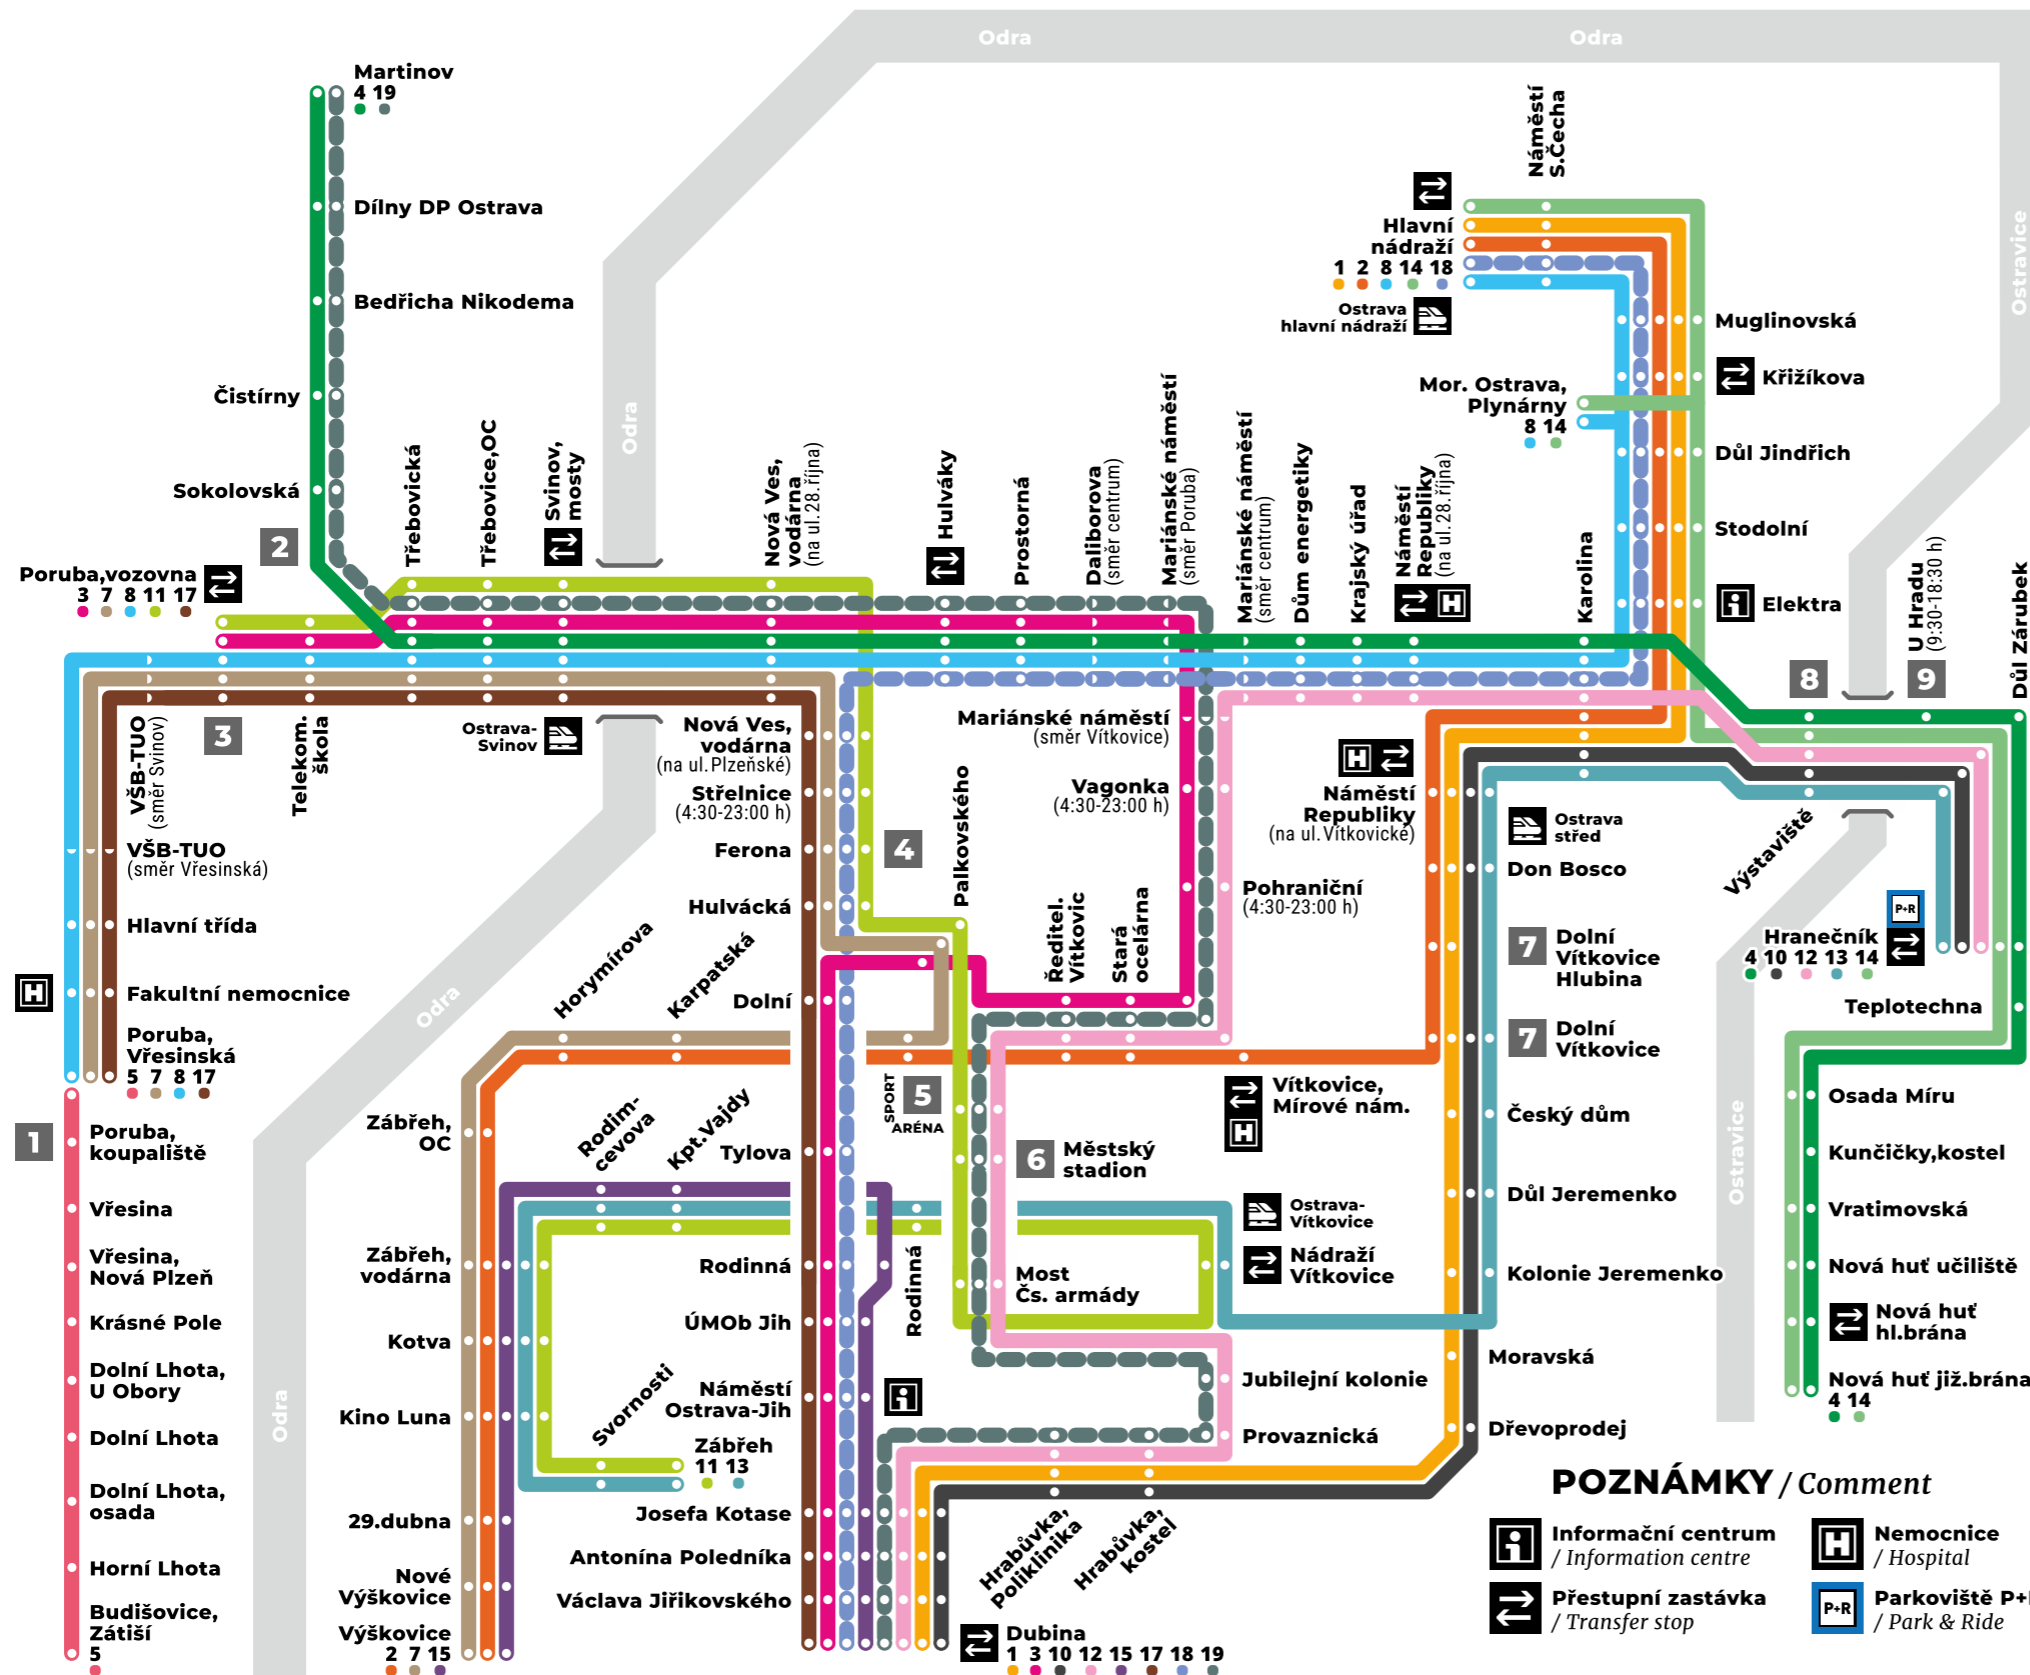

# SCHÉMA TRAMVAJOVÉ DOPRAVY MĚSTO OSTRAVA

/ Tram transport plan

## TRASY LINEK / Line routes

- 1** Hlavní nádraží - Karolina - Dolní Vítkovice - Dřevoprodej - Dubina
- 2** Hlavní nádraží - Karolina - Dolní Vítkovice - SPORT ARÉNA - Karpatská - Kotva - Výškovice
- 3** Poruba,vozovna - Svinov,mosty - Hulváky - Vagonka - Palkovského - ÚMOB Jih - Dubina
- 4** Martinov - Svinov,mosty - Hulváky - Karolina - Hranečník - Nová huť již.brána
- 5** Budišovice,Zátiší - Dolní Lhota - Krásné Pole - Vřesina - Poruba,Vřesinská
- 7** Poruba,Vřesinská - Svinov,mosty - Palkovského - SPORT ARÉNA - Karpatská - Kotva - Výškovice
- 8** Poruba,Vřesinská - Svinov,mosty - Hulváky - Karolina - Hlavní nádraží/Mor. Ostrava,Plynárny
- 10** Hranečník - Výstaviště - Karolina - Dolní Vítkovice - Dřevoprodej - Dubina
- 11** Poruba,vozovna - Svinov,mosty - Hulvácká - SPORT ARÉNA - Kpt.Vajdy - Zábřeh
- 12** Hranečník - Výstaviště - Karolina - Vagonka - SPORT ARÉNA - Provoznická - Dubina
- 13** Hranečník - Výstaviště - Karolina - Dolní Vítkovice - Kpt.Vajdy - Kotva - Zábřeh
- 14** Nová huť již.brána - Hranečník - Výstaviště - Elektra - Hlavní nádraží/Mor. Ostrava,Plynárny
- 15** Dubina - ÚMOB Jih - Kpt.Vajdy - Kotva - Výškovice
- 17** Poruba,Vřesinská - Svinov,mosty - Hulvácká - ÚMOB Jih - Dubina

## NOČNÍ LINKY / Night lines

- 18** Hlavní nádraží - Karolina - Hulváky - Hulvácká - ÚMOB Jih - Dubina
- 19** Martinov - Svinov,mosty - Hulváky - SPORT ARÉNA - Provoznická - Dubina

## ZASTÁVKA V BLÍZKOSTI... / Stop near...

- |  |                          |                                 |
|--|--------------------------|---------------------------------|
| <b>1</b> Letní koupaliště Ostrava-Poruba | <b>4</b> In-line Park    | <b>7</b> Dolní Vítkovice        |
| <b>2</b> Krytý bazén Ostrava-Poruba      | <b>5</b> Ostravar Aréna  | <b>8</b> Výstaviště Černá louka |
| <b>3</b> Zimní stadion Ostrava-Poruba    | <b>6</b> Městský stadion | <b>9</b> Slezsko-ostrovský hrad |