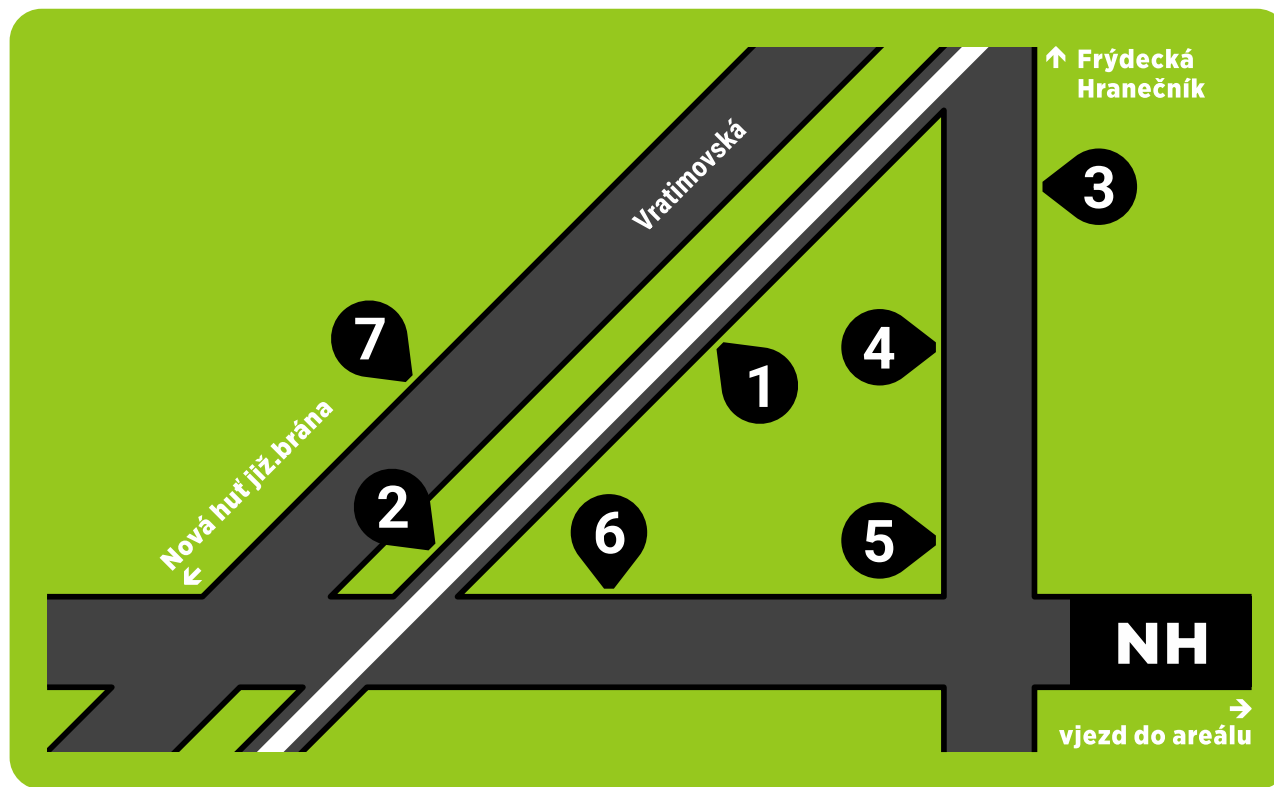

STANOVIŠTĚ ZASTÁVKY

/ Stop platforms

Nová huť hl.brána

STANOVIŠTĚ č. 1 / Platform no. 1

- **4** → Martinov (přes Hranečnick, Karolina)
- **14** → Hlavní nádraží / Plynárny (přes Hranečnick, Elektra)

STANOVIŠTĚ č. 2 / Platform no. 2

- **4** → Nová huť již.brána
- **14** → Nová huť již.brána

STANOVIŠTĚ č. 3 / Platform no. 3

- **31** → Výškovice (přes Hotel Bělský les)
- **57** → Hulváky (přes Vítkovice, Mírové nám.)
- **62** → Sámova (přes Hrabůvka, kostel)
- **444** → Havířov, Podlesí, aut.nádr.
- **554** → Orlová, Lutyně, aut.nádr.
- **675** → Skřípov, U Kostela

STANOVIŠTĚ č. 4 / Platform no. 4

Konečná: **45**

STANOVIŠTĚ č. 5 / Platform no. 5

- **45** → Poruba, garáže / Dílny DP Ostrava
  (přes Most Mládeže, Poruba, vozovna / Duha)

STANOVIŠTĚ č. 6 / Platform no. 6

- **444** → Ostrava, Kunčice, NH jižní brána
- **554** → Ostrava, Kunčice, NH jižní brána
- **675** → Ostrava, Kunčice, NH jižní brána

STANOVIŠTĚ č. 7 / Platform no. 7

1. **31** → Nová huť již.brána
   - **57** → Nová huť již.brána
   - **62** → Nová huť již.brána
2. Konečná: **31**