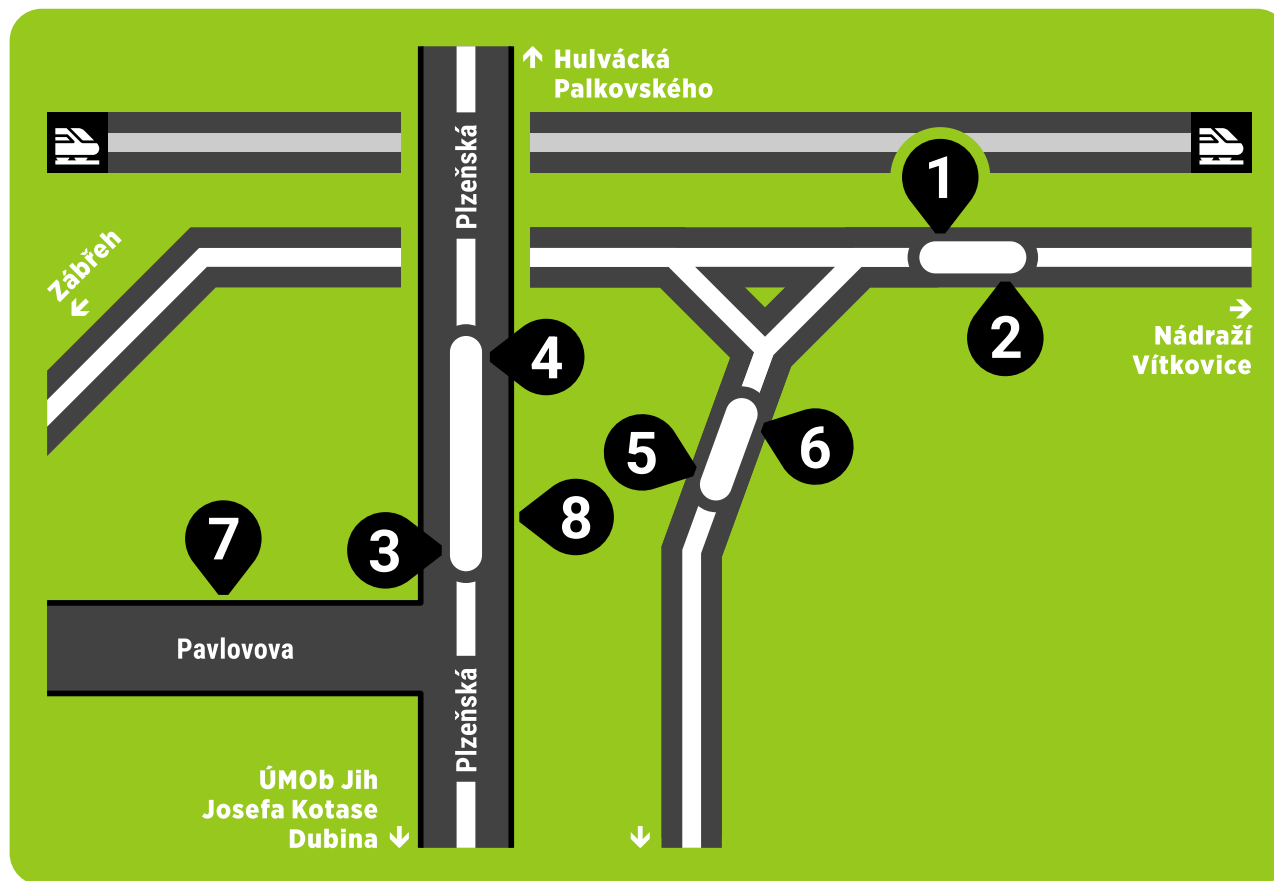

STANOVIŠTĚ ZASTÁVKY

/ Stop platforms

Rodinná

STANOVIŠTĚ č. 1 / Platform no. 1

11 → Zábřeh (přes Zábřeh, vodárna, Kino Luna)

13 → Zábřeh (přes Zábřeh, vodárna, Kino Luna)

STANOVIŠTĚ č. 2 / Platform no. 2

11 → Poruba, vozovna (přes SPORT ARÉNA, Svinov, mosty)

13 → Hranečnick (přes Dolní Vítkovice, Karolina)

STANOVIŠTĚ č. 3 / Platform no. 3

3 → Dubina (přes ÚMOB Jih, Josefa Kotase)

17 → Dubina (přes ÚMOB Jih, Josefa Kotase)

18 → Dubina (přes ÚMOB Jih, Josefa Kotase)

STANOVIŠTĚ č. 4 / Platform no. 4

3 → Poruba, vozovna (přes Palkovského, Svinov, mosty)

17 → Poruba, Vřesinská (přes Hulvácká, Svinov, mosty)

18 → Hlavní nádraží (přes Hulvácká, Hulváky, Karolina)

STANOVIŠTĚ č. 5 / Platform no. 5

15 → Dubina (přes ÚMOB Jih, Josefa Kotase)

STANOVIŠTĚ č. 6 / Platform no. 6

15 → Výškovice (přes Zábřeh, vodárna, Kino Luna)

STANOVIŠTĚ č. 7 / Platform no. 7

Provizorní zastávka na ul. Pavlovova
(v provozu dle oznámení dopravce)