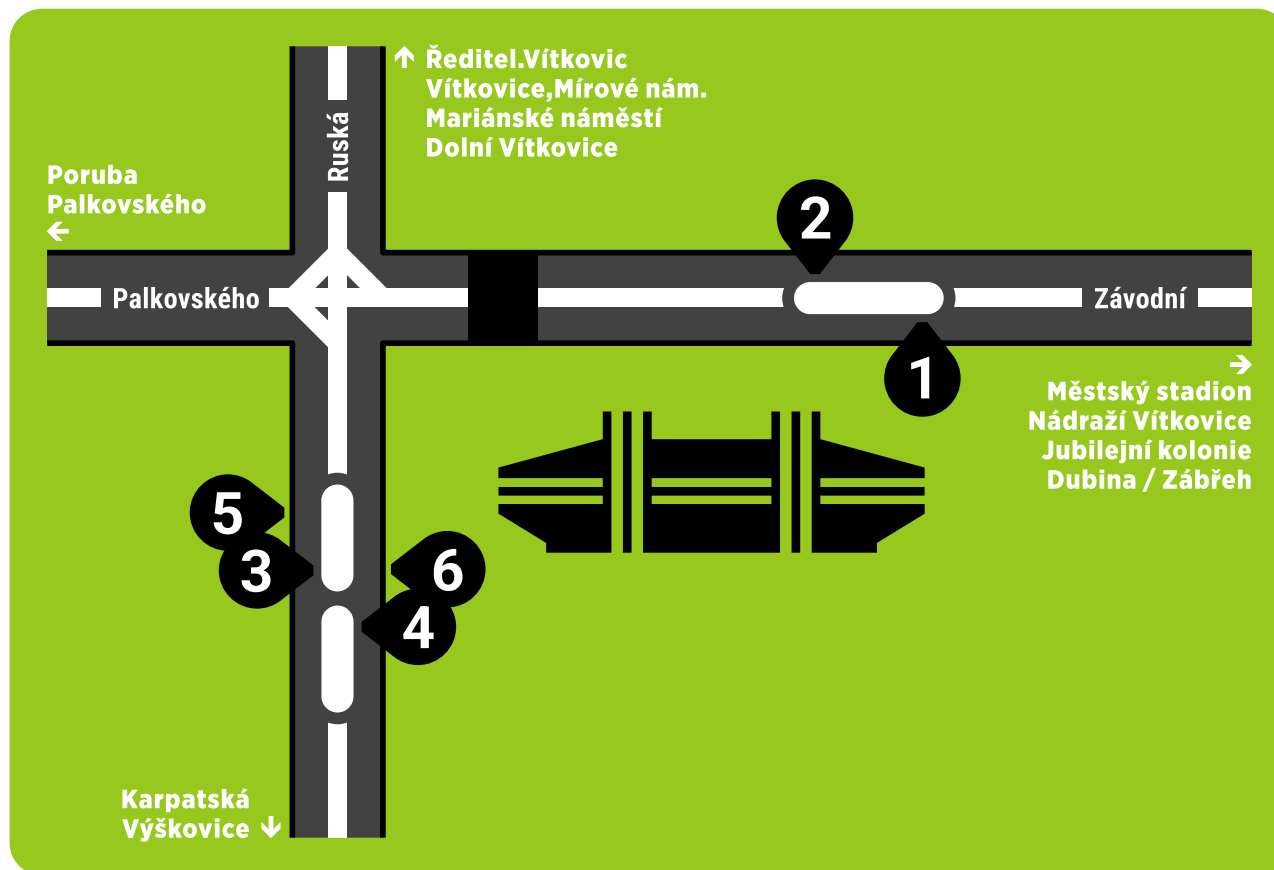

STANOVIŠTĚ ZASTÁVKY

/ Stop platforms

SPORT ARÉNA

STANOVIŠTĚ č. 1 / Platform no. 1

- 11** → Zábřeh (přes Nádraží Vítkovice, Kino Luna)
- 12** → Dubina (přes Jubilejní kolonie, Josefa Kotase)
- 19** → Dubina (přes Jubilejní kolonie, Josefa Kotase)

STANOVIŠTĚ č. 2 / Platform no. 2

- 11** → Poruba, vozovna (přes Palkovského, Svinov, mosty)
- 12** → Hranečnick (přes Ředitel. Vítkovic, Mariánské nám.)
- 19** → Martinov (přes Ředitel. Vítkovic, Mariánské nám.)

STANOVIŠTĚ č. 3 / Platform no. 3

- 2** → Výškovice (přes Karpatská, Kino Luna)
- 7** → Výškovice (přes Karpatská, Kino Luna)

STANOVIŠTĚ č. 4 / Platform no. 4

- 2** → Hlavní nádraží (přes Ředitel. Vítkovic, DOV)
- 7** → Poruba, Vřesinská (přes Palkovského, Svinov, mosty)

STANOVIŠTĚ č. 5 / Platform no. 5
 Provizorní zastávka na ul. Ruská
 (v provozu dle oznámení dopravce)

STANOVIŠTĚ č. 6 / Platform no. 6
 Provizorní zastávka na ul. Ruská
 (v provozu dle oznámení dopravce)