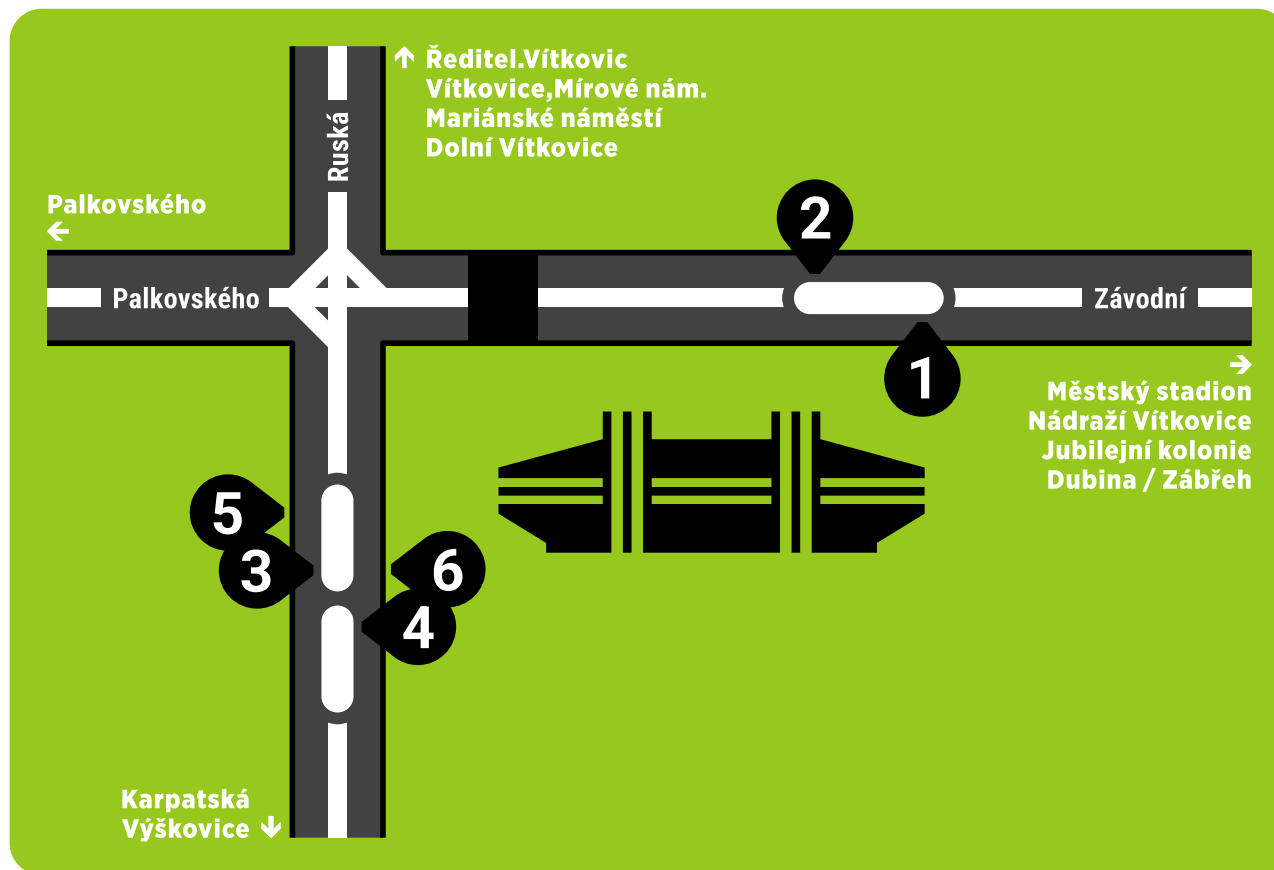

STANOVIŠTĚ ZASTÁVKY

/ Stop platforms

SPORT ARÉNA

STANOVIŠTĚ č. 1 / Platform no. 1

- 11** → Zábřeh (přes Nádraží Vítkovice, Kino Luna)
- 12** → Dubina (přes Jubilejní kolonie, Josefa Kotase)
- 19** → Dubina (přes Jubilejní kolonie, Josefa Kotase)

STANOVIŠTĚ č. 2 / Platform no. 2

- 11** → Poruba, vozovna
(přes Ředitel. Vítkovic, Mariánské nám., Svinov, mosty)
- 12** → Hranečnick (přes Ředitel. Vítkovic, Mariánské nám.)
- 19** → Martinov (přes Ředitel. Vítkovic, Mariánské nám.)

STANOVIŠTĚ č. 3 / Platform no. 3

- 2** → Výškovice (přes Karpatská, Kino Luna)
- 7** → Výškovice (přes Karpatská, Kino Luna)

STANOVIŠTĚ č. 4 / Platform no. 4

- 2** → Hlavní nádraží (přes Ředitel. Vítkovic, DOV)
- 7** → Poruba, Vřesinská
(přes Ředitel. Vítkovic, Mariánské nám., Svinov, mosty)

STANOVIŠTĚ č. 5 / Platform no. 5

- ND7** → Nová Ves, vodárna (přes Ferona)

STANOVIŠTĚ č. 6 / Platform no. 6

- ND7** → Ředitel. Vítkovic