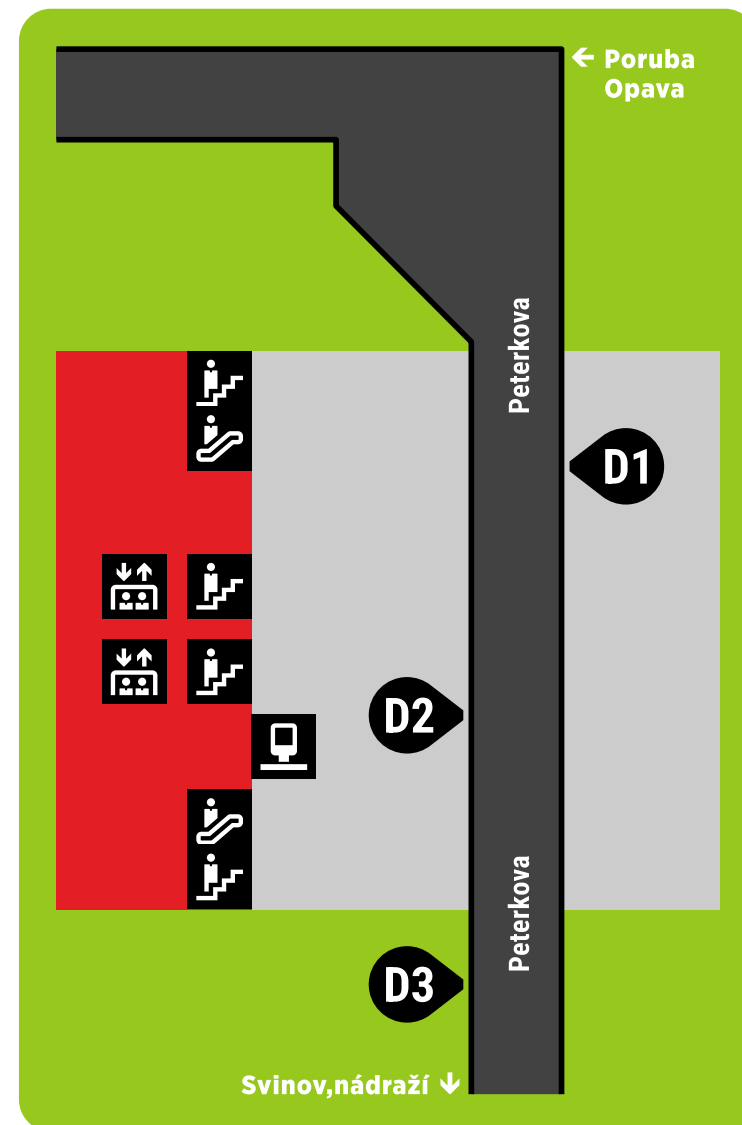

### STANOVIŠTĚ D1 / Platform D1

- 46** → Krásné Pole
  - 270** → Opava
  - 285** → Dobroslavice/Háj ve Slezsku
  - 286** → Hlubočec/Hradec n.Moravicí
  - 287** → Kyjovice/Pustá Polom
  - 288** → Čavisov/Zbyslavice
  - 673** → Bílovec/Březová
  - 674** → Zbyslavice/Hlubočec
  - 677** → Nový Jičín
  - 678** → Vítkov
  - 679** → Zbyslavice
  - 901** → Jeseník
  - 920** → Rýmařov/Šumperk
- + LINKY MIMO ODIS

### STANOVIŠTĚ D2 / Platform D2

- 43** → Poruba, Opavská
- 46** → Polanka
- 59** → Polanka/Vítkovice, Mírové nám.
- 64** → Klimkovice, Hýlov, Sanatoria
- 76** → Polanka/Klimkovice, Hýlov, Sanatoria
- 270 285 286 287 288** → Svinov, nádraží
- 286** → Vratimov, Kartonážka
- 671** → Skřípov
- 672** → Slatina/Bílovec
- 673 674 677 678 679** → Svinov, nádraží
- 901** → Svinov, nádraží
- 920** → Svinov, nádraží

### STANOVIŠTĚ D3 / Platform D3

- 374** → Trnávka
  - 386** → Nošovice, PZ Hyundai
- + LINKY MIMO ODIS

Jízdenkomat

Eskalátor

Schodiště

Výtah